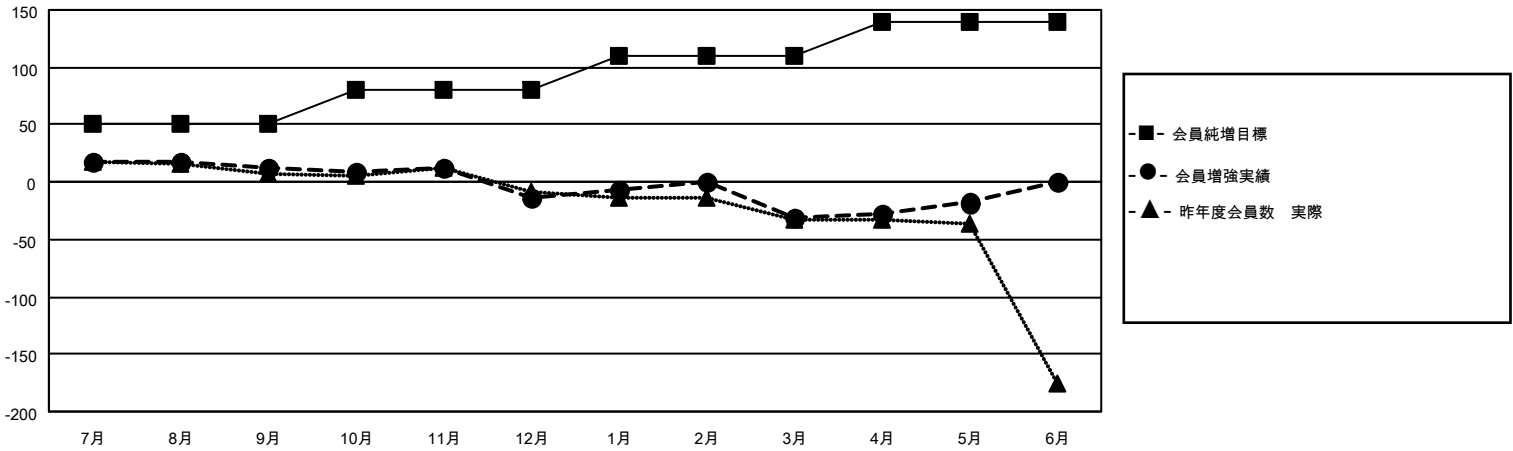

MONTHLY MEMBERSHIP PROGRESS REPORT

地域 JAPAN

District 336 B

Results as of: 5/31/2023

クラブ			
結果：2022-2023			
四半期	新クラブ目標	新クラブ	解散クラブ
7月/8月/9月	0	0	0
10月/11月/12月	1	0	0
1月/2月/3月	1	0	0
4月/5月/6月	1	0	0

名			
結果：2022-2023			
四半期	会員純増目標	会員増強実績	退会者(転籍を含む)実際
7月/8月/9月	50	72	56
10月/11月/12月	30	24	48
1月/2月/3月	30	52	52
4月/5月/6月	30	39	22

新クラブ目標及び実績累計

会員目標及び実績累計

解散クラブ: 0	62 CLUBS OF 85 一名以上の新会 員を登録	男女別	
退会者		男性	2,079 (84.17%)
物故会員 26	会員累計データを見るには、ここをクリック	女性	391 (15.83%)
クラブ解散 0		NON BINARY	0 (0.00%)
その他 152		PREFER NOT TO ANSWER	0 (0.00%)
合計 178		世帯主/家族会員合計	376
		国際会費半額の家族会員	208