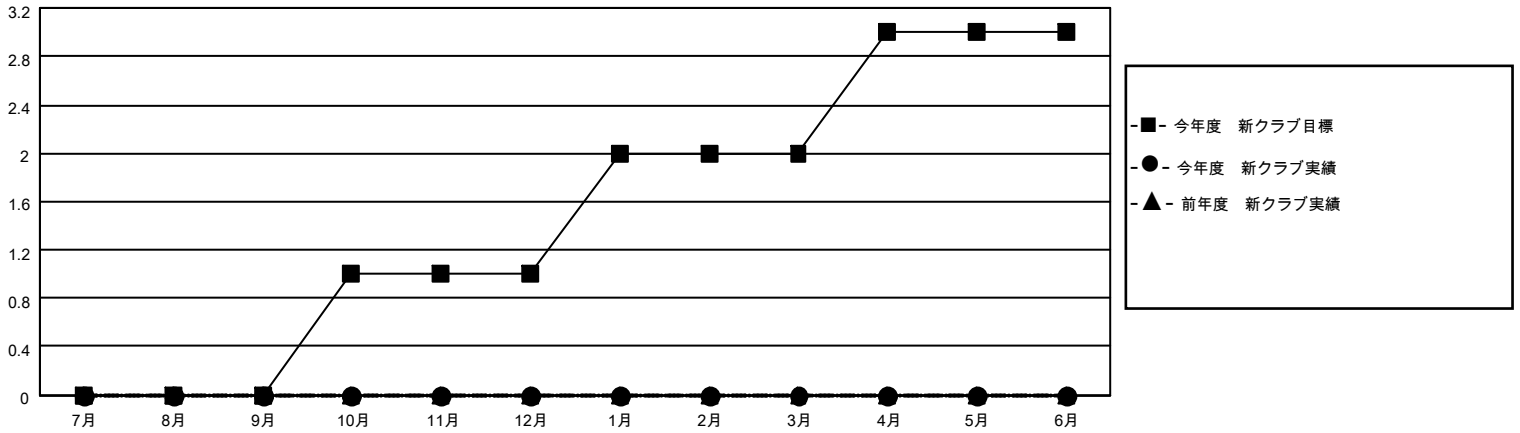

MONTHLY MEMBERSHIP PROGRESS REPORT

地域 JAPAN

District 336 B

Results as of: 5/31/2023

クラブ			
結果：2022-2023			
四半期	新クラブ目標	新クラブ	解散クラブ
7月/8月/9月	0	0	0
10月/11月/12月	1	0	0
1月/2月/3月	1	0	0
4月/5月/6月	1	0	0

名			
結果：2022-2023			
四半期	会員純増目標	会員増強実績	退会者(転籍を含む)実際
7月/8月/9月	50	72	56
10月/11月/12月	30	24	48
1月/2月/3月	30	52	52
4月/5月/6月	30	39	22

新クラブ目標及び実績累計

会員目標及び実績累計

解散クラブ: 0	62 CLUBS OF 85 一名以上の新会 員を登録	男女別	
退会者		男性	2,079 (84.17%)
物故会員 26	会員累計データを見るには、ここをクリック	女性	391 (15.83%)
クラブ解散 0		NON BINARY	0 (0.00%)
その他 152		PREFER NOT TO ANSWER	0 (0.00%)
合計 178		世帯主/家族会員合計	376
		国際会費半額の家族会員	208